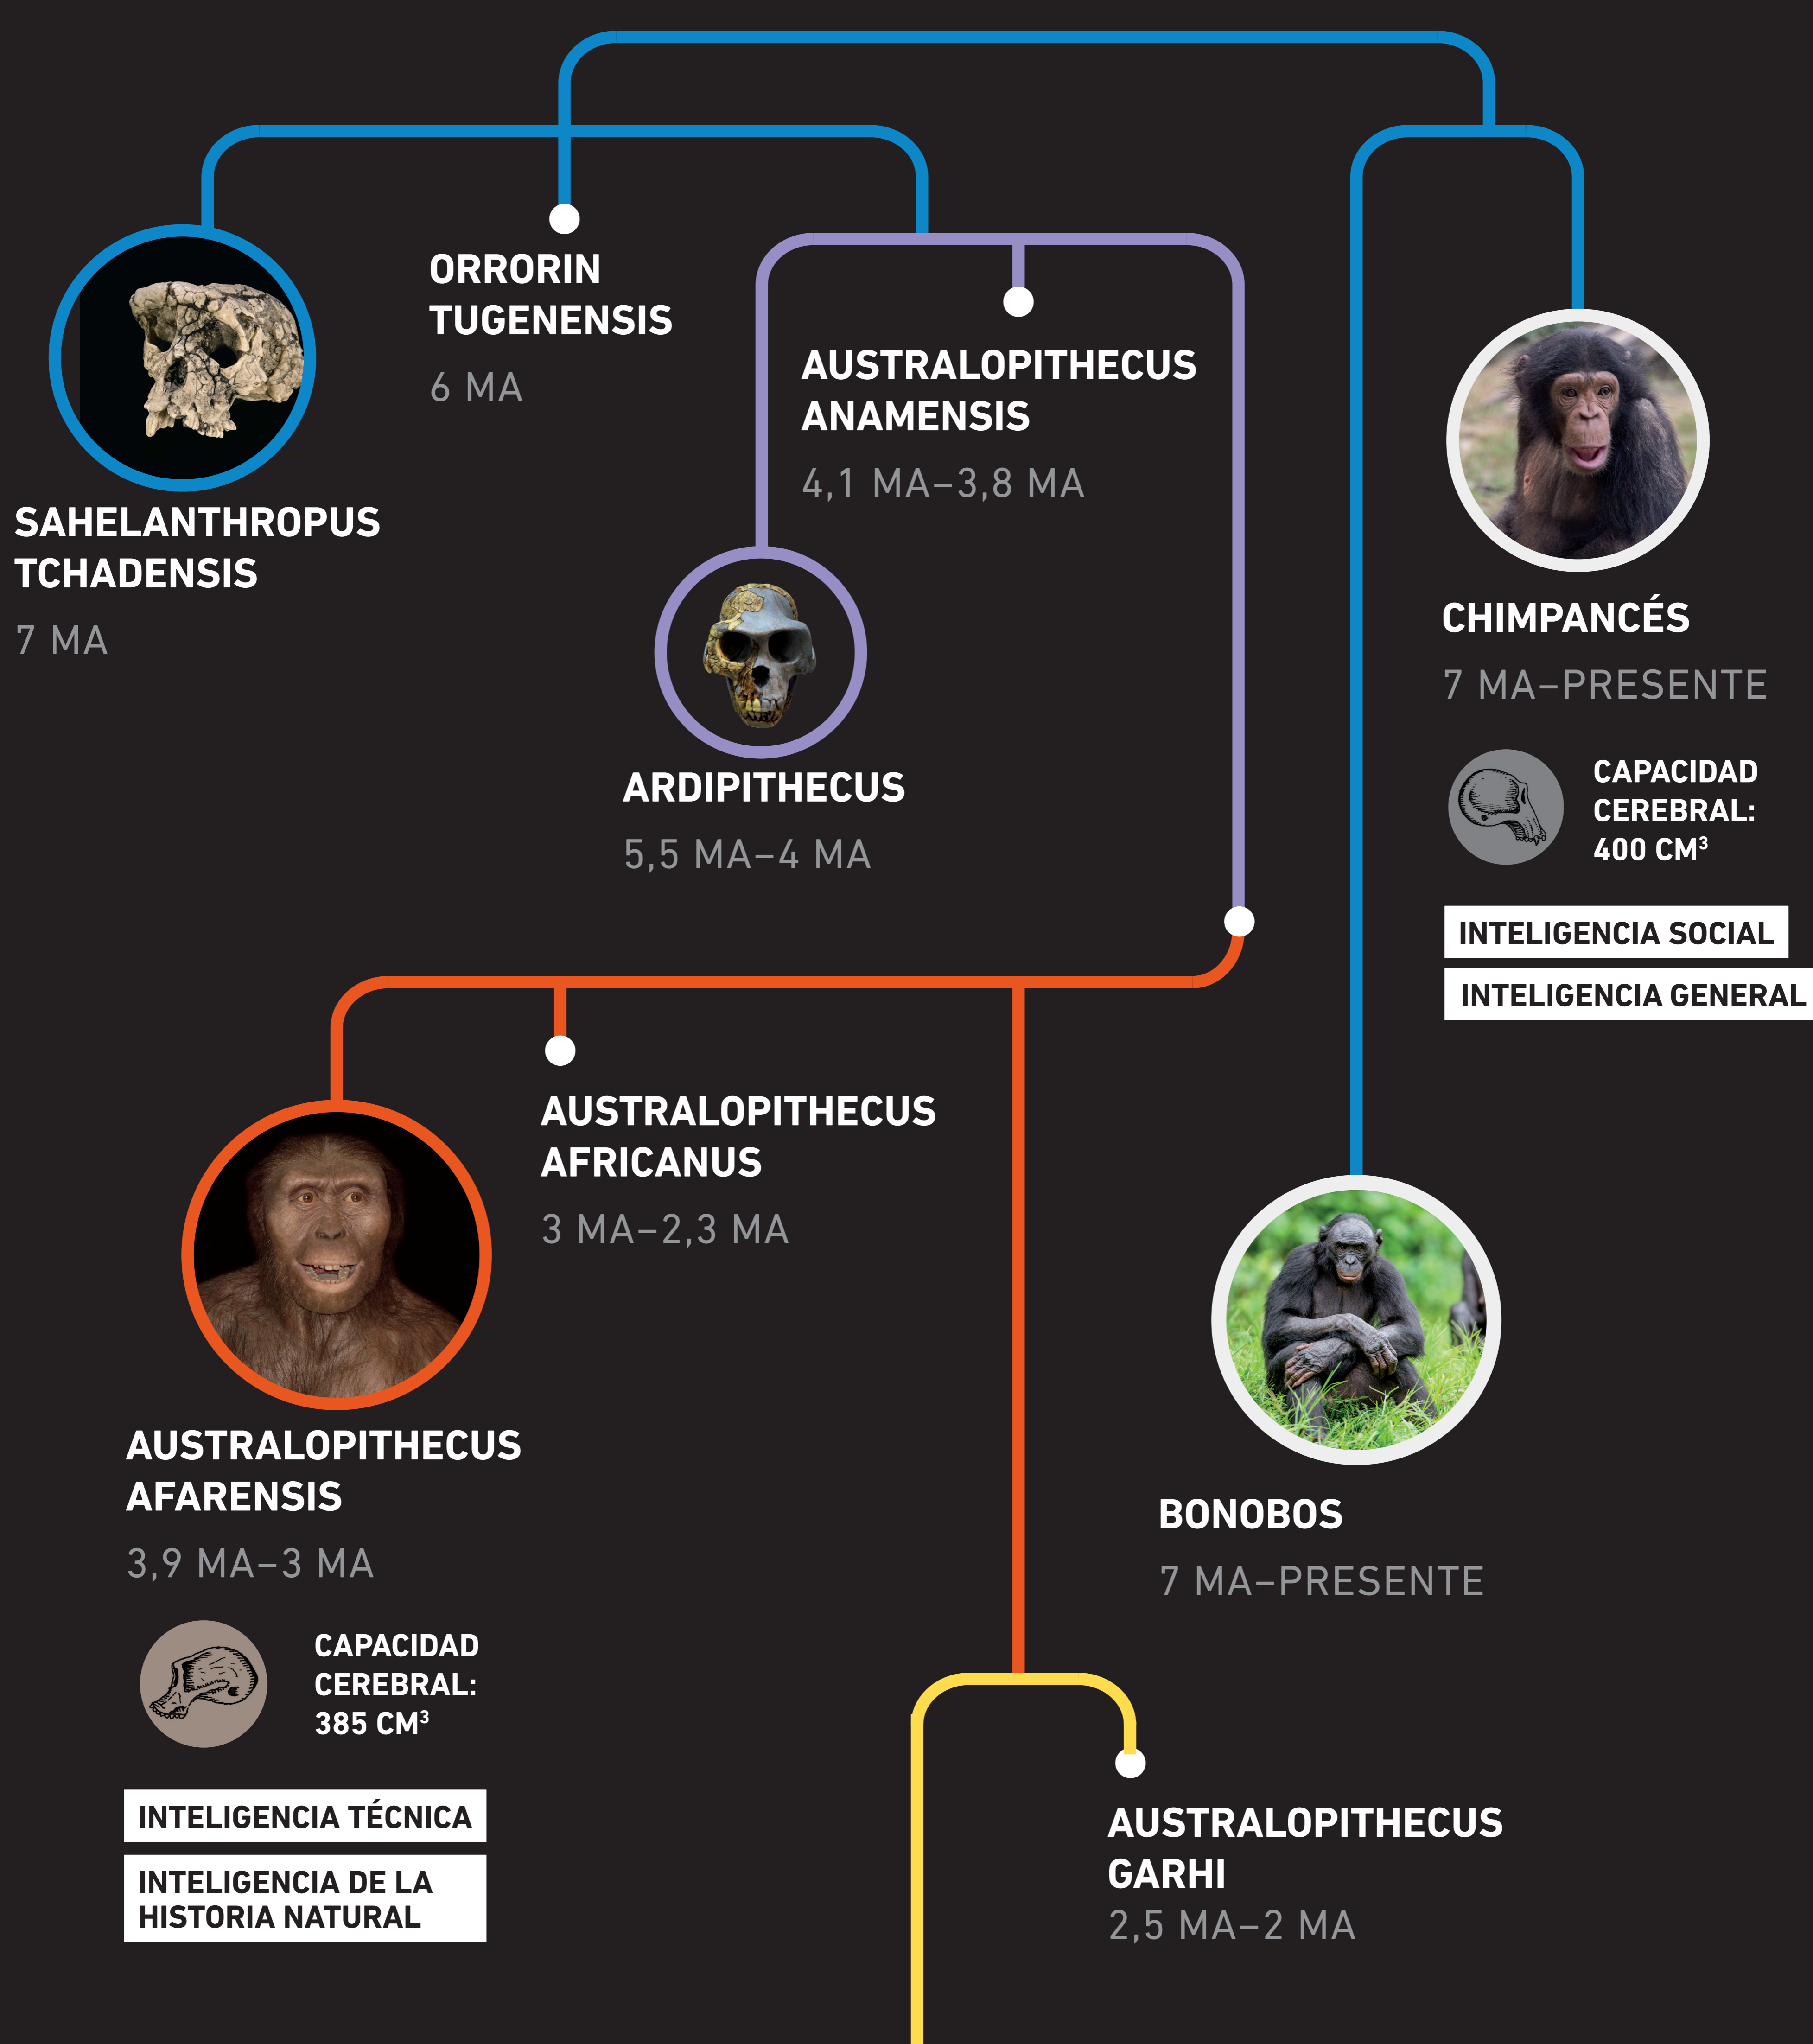

el nostre arbre evolutiu nuestro árbol evolutivo our evolutionary tree

La forma del nostre arbre evolutiu canvia a mesura que la ciència avança i que els descobriments de nous fòssils aporten noves dades. Les baules que enllacen ximpanzés i bonobos amb els australopitecs són una mica controvertides, i en sabem poc de l'enigmàtic *Orrorin tugenensis* o dels *Ardipithecus*.

La forma de nuestro árbol evolutivo va cambiando a medida que la ciencia avanza y los descubrimientos de nuevos fósiles arrojan nuevos datos. Los eslabones que enlazan a chimpanzés y bonobos con los australopitecos son un tanto controvertidos y sabemos poco del enigmático *Orrorin tugenensis* o de los *Ardipithecus*.

The shape of our evolutionary tree is changing as science advances and the discovery of new fossils sheds new light. The links between chimpanzees/bonobos and *Australopithecus* are controversial, and little is known about the enigmatic *Orrorin tugenensis* or *Ardipithecus*.

NUESTRA ESPECIE